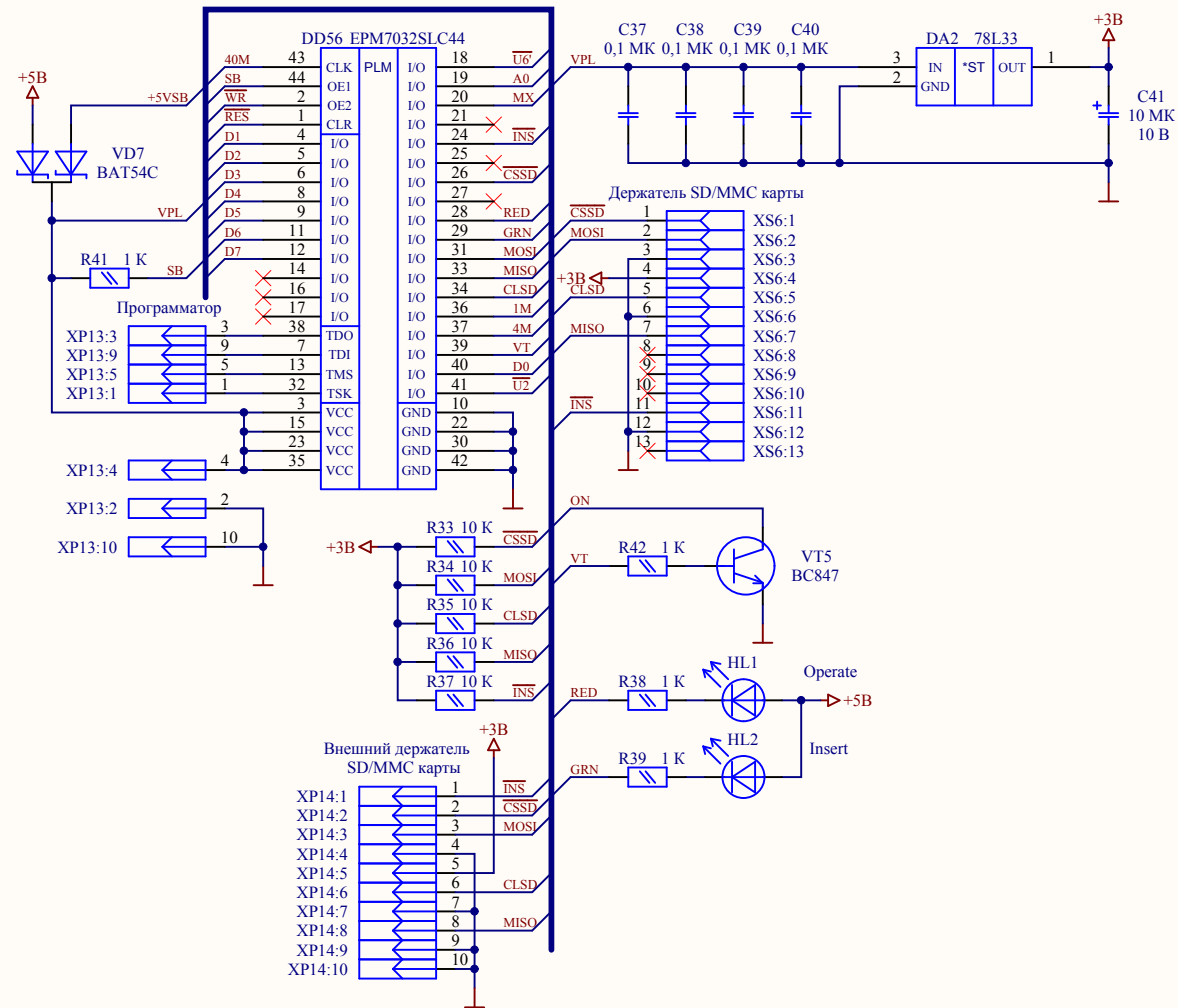

XP4	off	on
Floppy disk interface	on	off

Title		
Специалист_MX²		
Size	Number	Revision
A4	Блок памяти и микропроцессора	
Date:	27.12.2012	Sheet of
File:	C:\Program Files\Sheet3.SchDoc	Drawn By:

Title		
Специалист_MX²		
Size	Number	Revision
A4	Блок контроллера цвета и цепей питания	
Date:	27.12.2012	Sheet of
File:	C:\Program Files\Sheet4.SchDoc	Drawn By:

Title			
Специалист_MX²			
Size	Number	Блок интерфейсов	Revision
A4			
Date:	27.12.2012	Sheet of	
File:	C:\Program Files\...\Sheet5.SchDoc	Drawn By:	

Title			
Специалист_MX²			
Size	Number	Revision	
A4	Блок SD контроллера		
Date:	27.12.2012	Sheet of	
File:	C:\Program Files\...\Sheet6.SchDoc	Drawn By:	