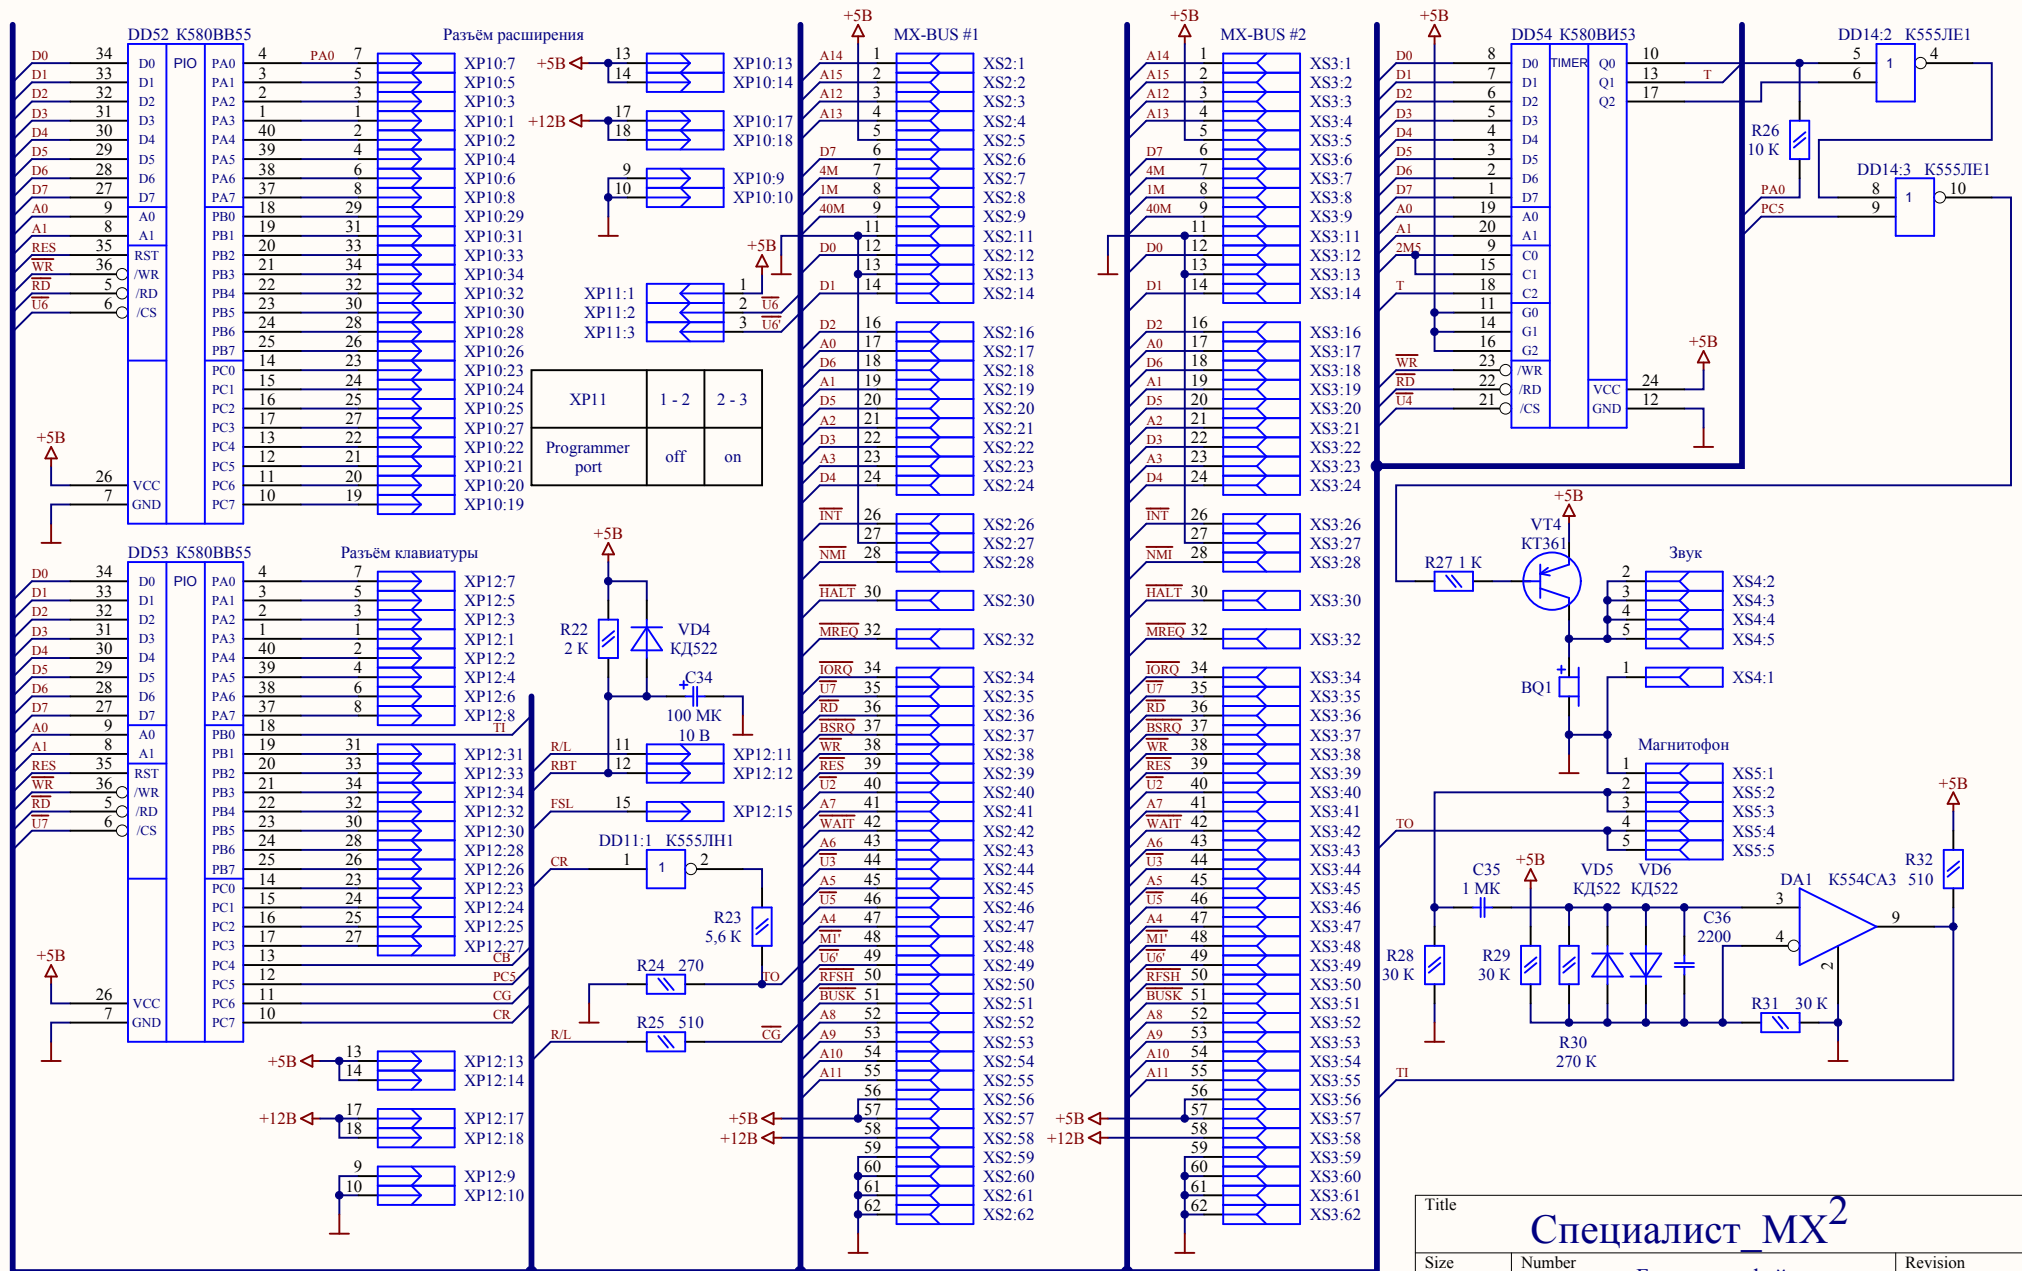

Title			
Специалист_MX²			
Size	Number	Revision	
A4	Блок синхροгенератора		
Date:	27.12.2012	Sheet of	
File:	C:\Program Files\...\Sheet1.SchDoc	Drawn By:	

Title			
Специалист_MX²			
Size A4	Number Блок селектора адресов	Revision	
Date:	27.12.2012	Sheet of	
File:	C:\Program Files\Sheet2.SchDoc	Drawn By:	

XP4	off	on
Floppy disk interface	on	off

Title		
Специалист_MX²		
Size	Number	Revision
A4	Блок памяти и микропроцессора	
Date:	27.12.2012	Sheet of
File:	C:\Program Files\Sheet3.SchDoc	Drawn By:

Title		
Специалист_MX²		
Size	Number	Revision
A4	Блок контроллера цвета и цепей питания	
Date:	27.12.2012	Sheet of
File:	C:\Program Files\Sheet4.SchDoc	Drawn By: