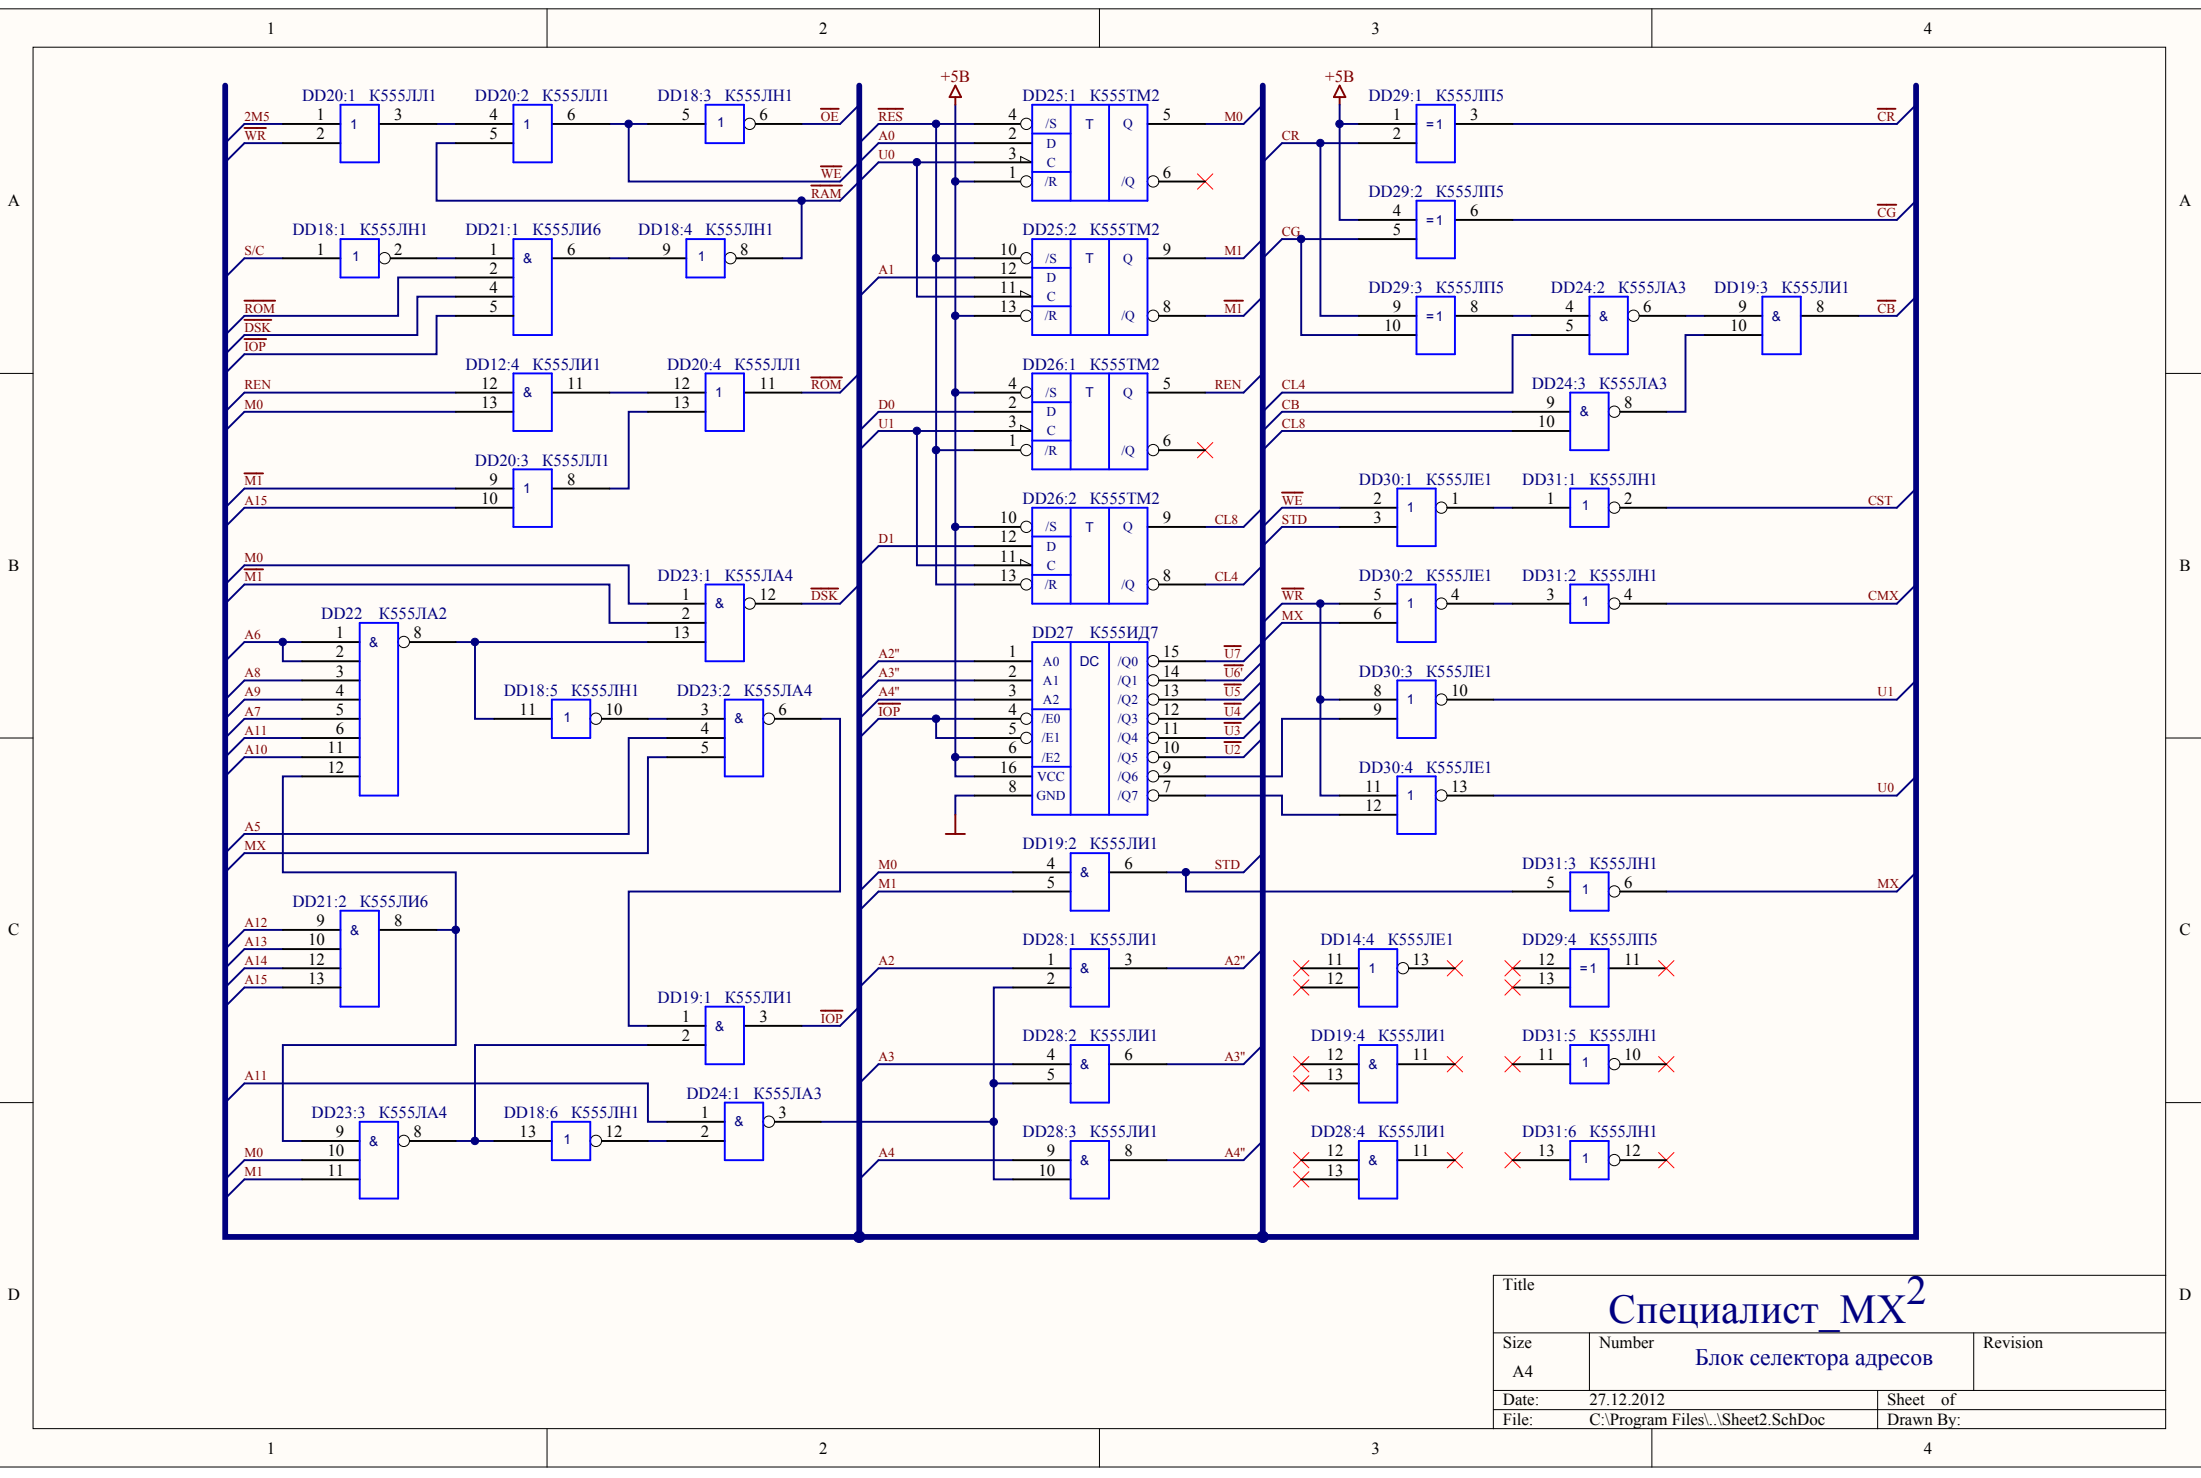

Title			
Специалист_MX²			
Size	Number	Revision	
A4	Блок синхροгенератора		
Date:	27.12.2012	Sheet of	
File:	C:\Program Files\...\Sheet1.SchDoc	Drawn By:	

Title			
Специалист_MX²			
Size A4	Number Блок селектора адресов	Revision	
Date:	27.12.2012	Sheet of	
File:	C:\Program Files\Sheet2.SchDoc	Drawn By:	

XP4	off	on
Floppy disk interface	on	off

Title		
Специалист_MX²		
Size	Number	Revision
A4	Блок памяти и микропроцессора	
Date:	27.12.2012	Sheet of
File:	C:\Program Files\Sheet3.SchDoc	Drawn By:

Title		
Специалист_MX²		
Size	Number	Revision
A4	Блок контроллера цвета и цепей питания	
Date:	27.12.2012	Sheet of
File:	C:\Program Files\Sheet4.SchDoc	Drawn By:

Title			
Специалист_MX²			
Size	Number	Блок интерфейсов	Revision
A4			
Date:	27.12.2012	Sheet of	
File:	C:\Program Files\...\Sheet5.SchDoc	Drawn By:	

Title			
Специалист_MX²			
Size	Number	Revision	
A4	Блок SD контроллера		
Date:	27.12.2012	Sheet of	
File:	C:\Program Files\...\Sheet6.SchDoc	Drawn By:	