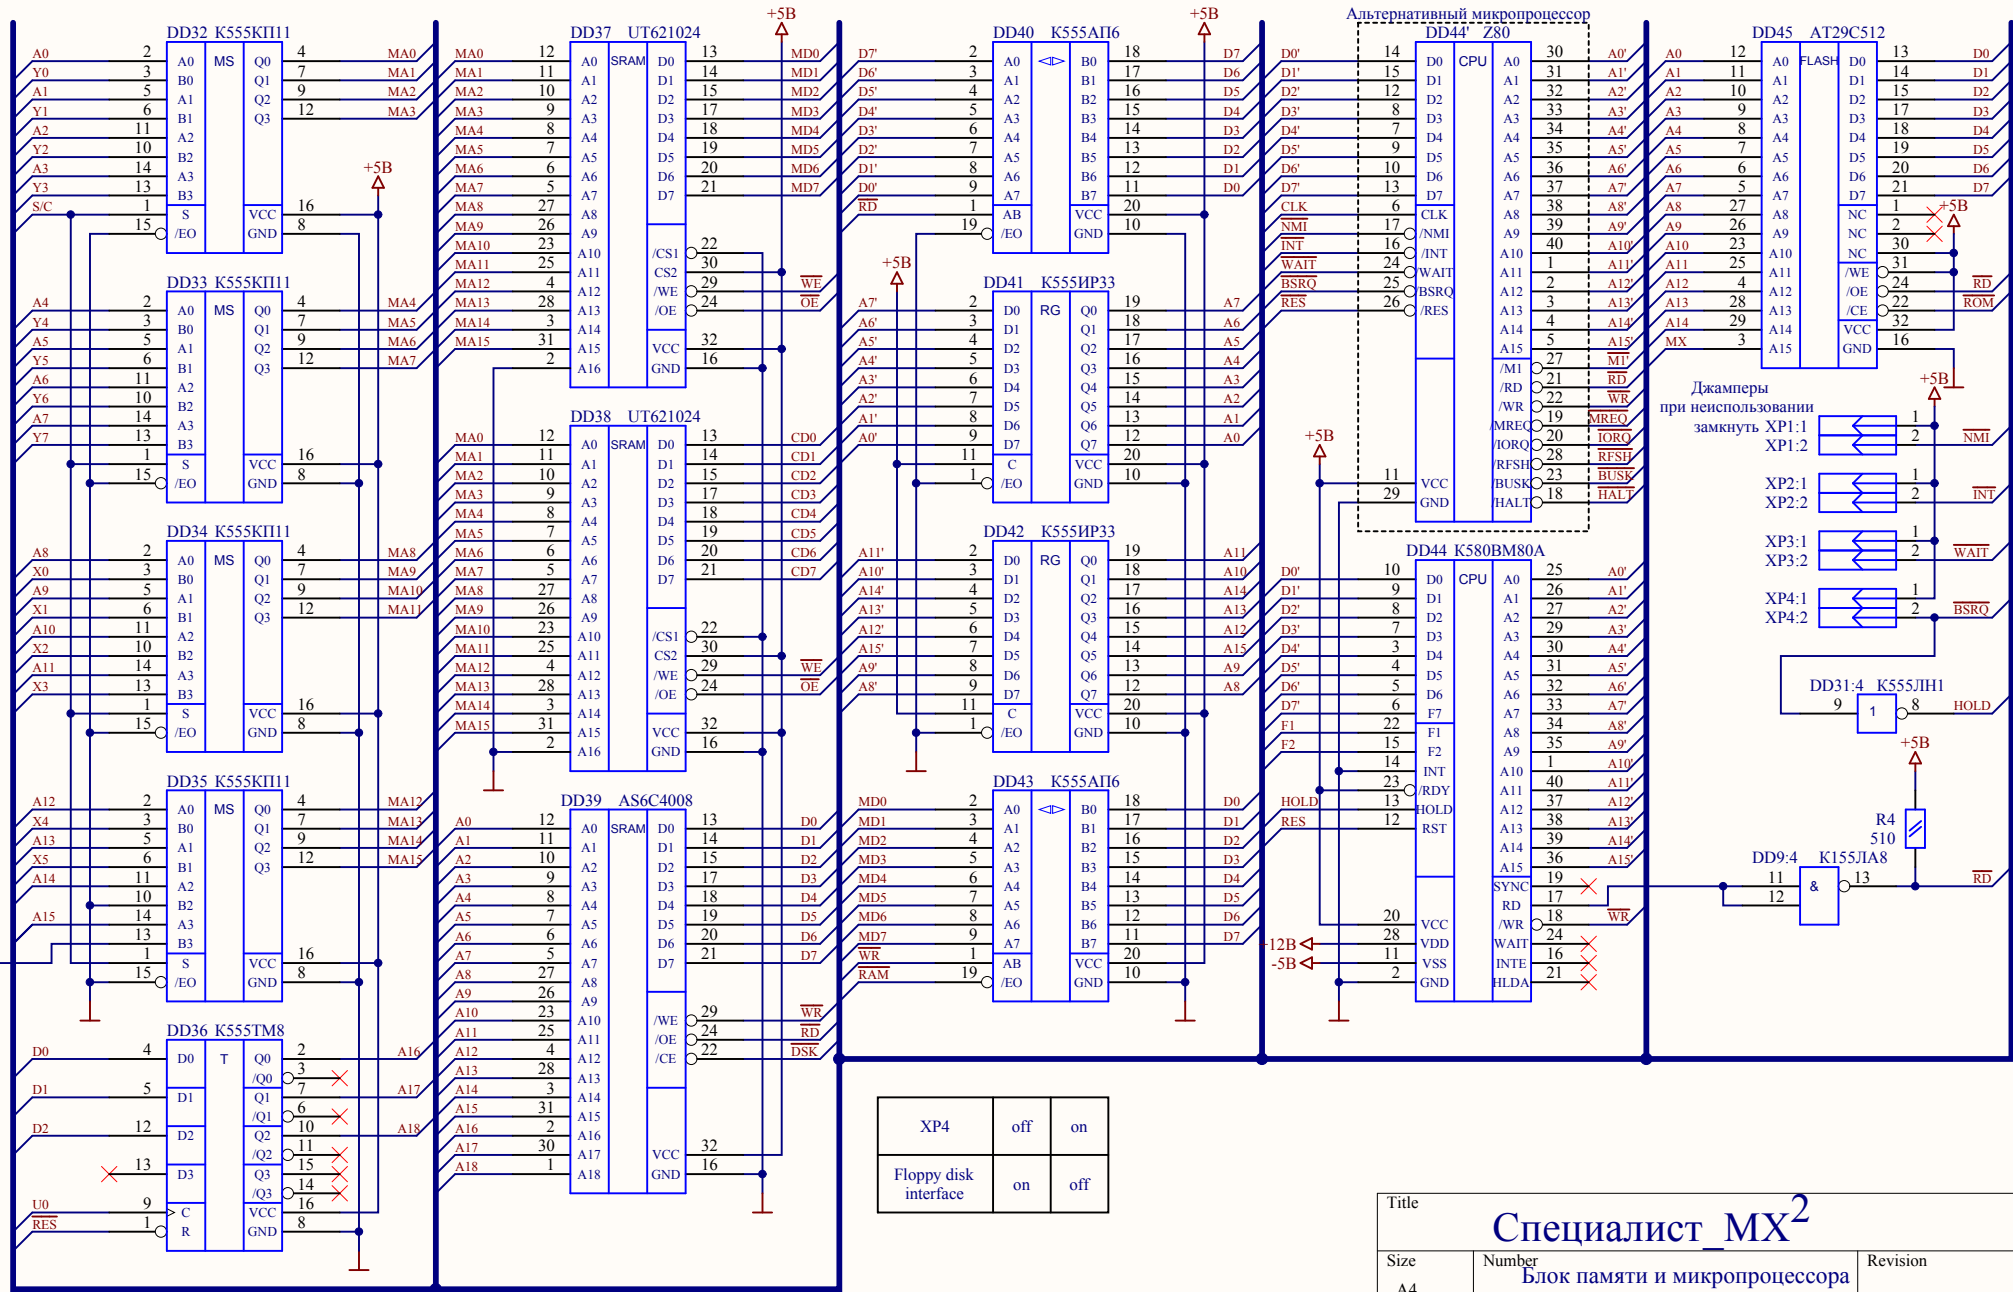

Title			
Специалист_MX²			
Size	Number	Revision	
A4	Блок синхροгенератора		
Date:	27.12.2012	Sheet of	
File:	C:\Program Files\...\Sheet1.SchDoc	Drawn By:	

Title			
Специалист_MX²			
Size A4	Number Блок селектора адресов	Revision	
Date:	27.12.2012	Sheet of	
File:	C:\Program Files\Sheet2.SchDoc	Drawn By:	

XP4	off	on
Floppy disk interface	on	off

Title		
Специалист_MX²		
Size	Number	Revision
A4	Блок памяти и микропроцессора	
Date:	27.12.2012	Sheet of
File:	C:\Program Files\Sheet3.SchDoc	Drawn By:

Title		
Специалист_MX²		
Size	Number	Revision
A4	Блок контроллера цвета и цепей питания	
Date:	27.12.2012	Sheet of
File:	C:\Program Files\Sheet4.SchDoc	Drawn By: