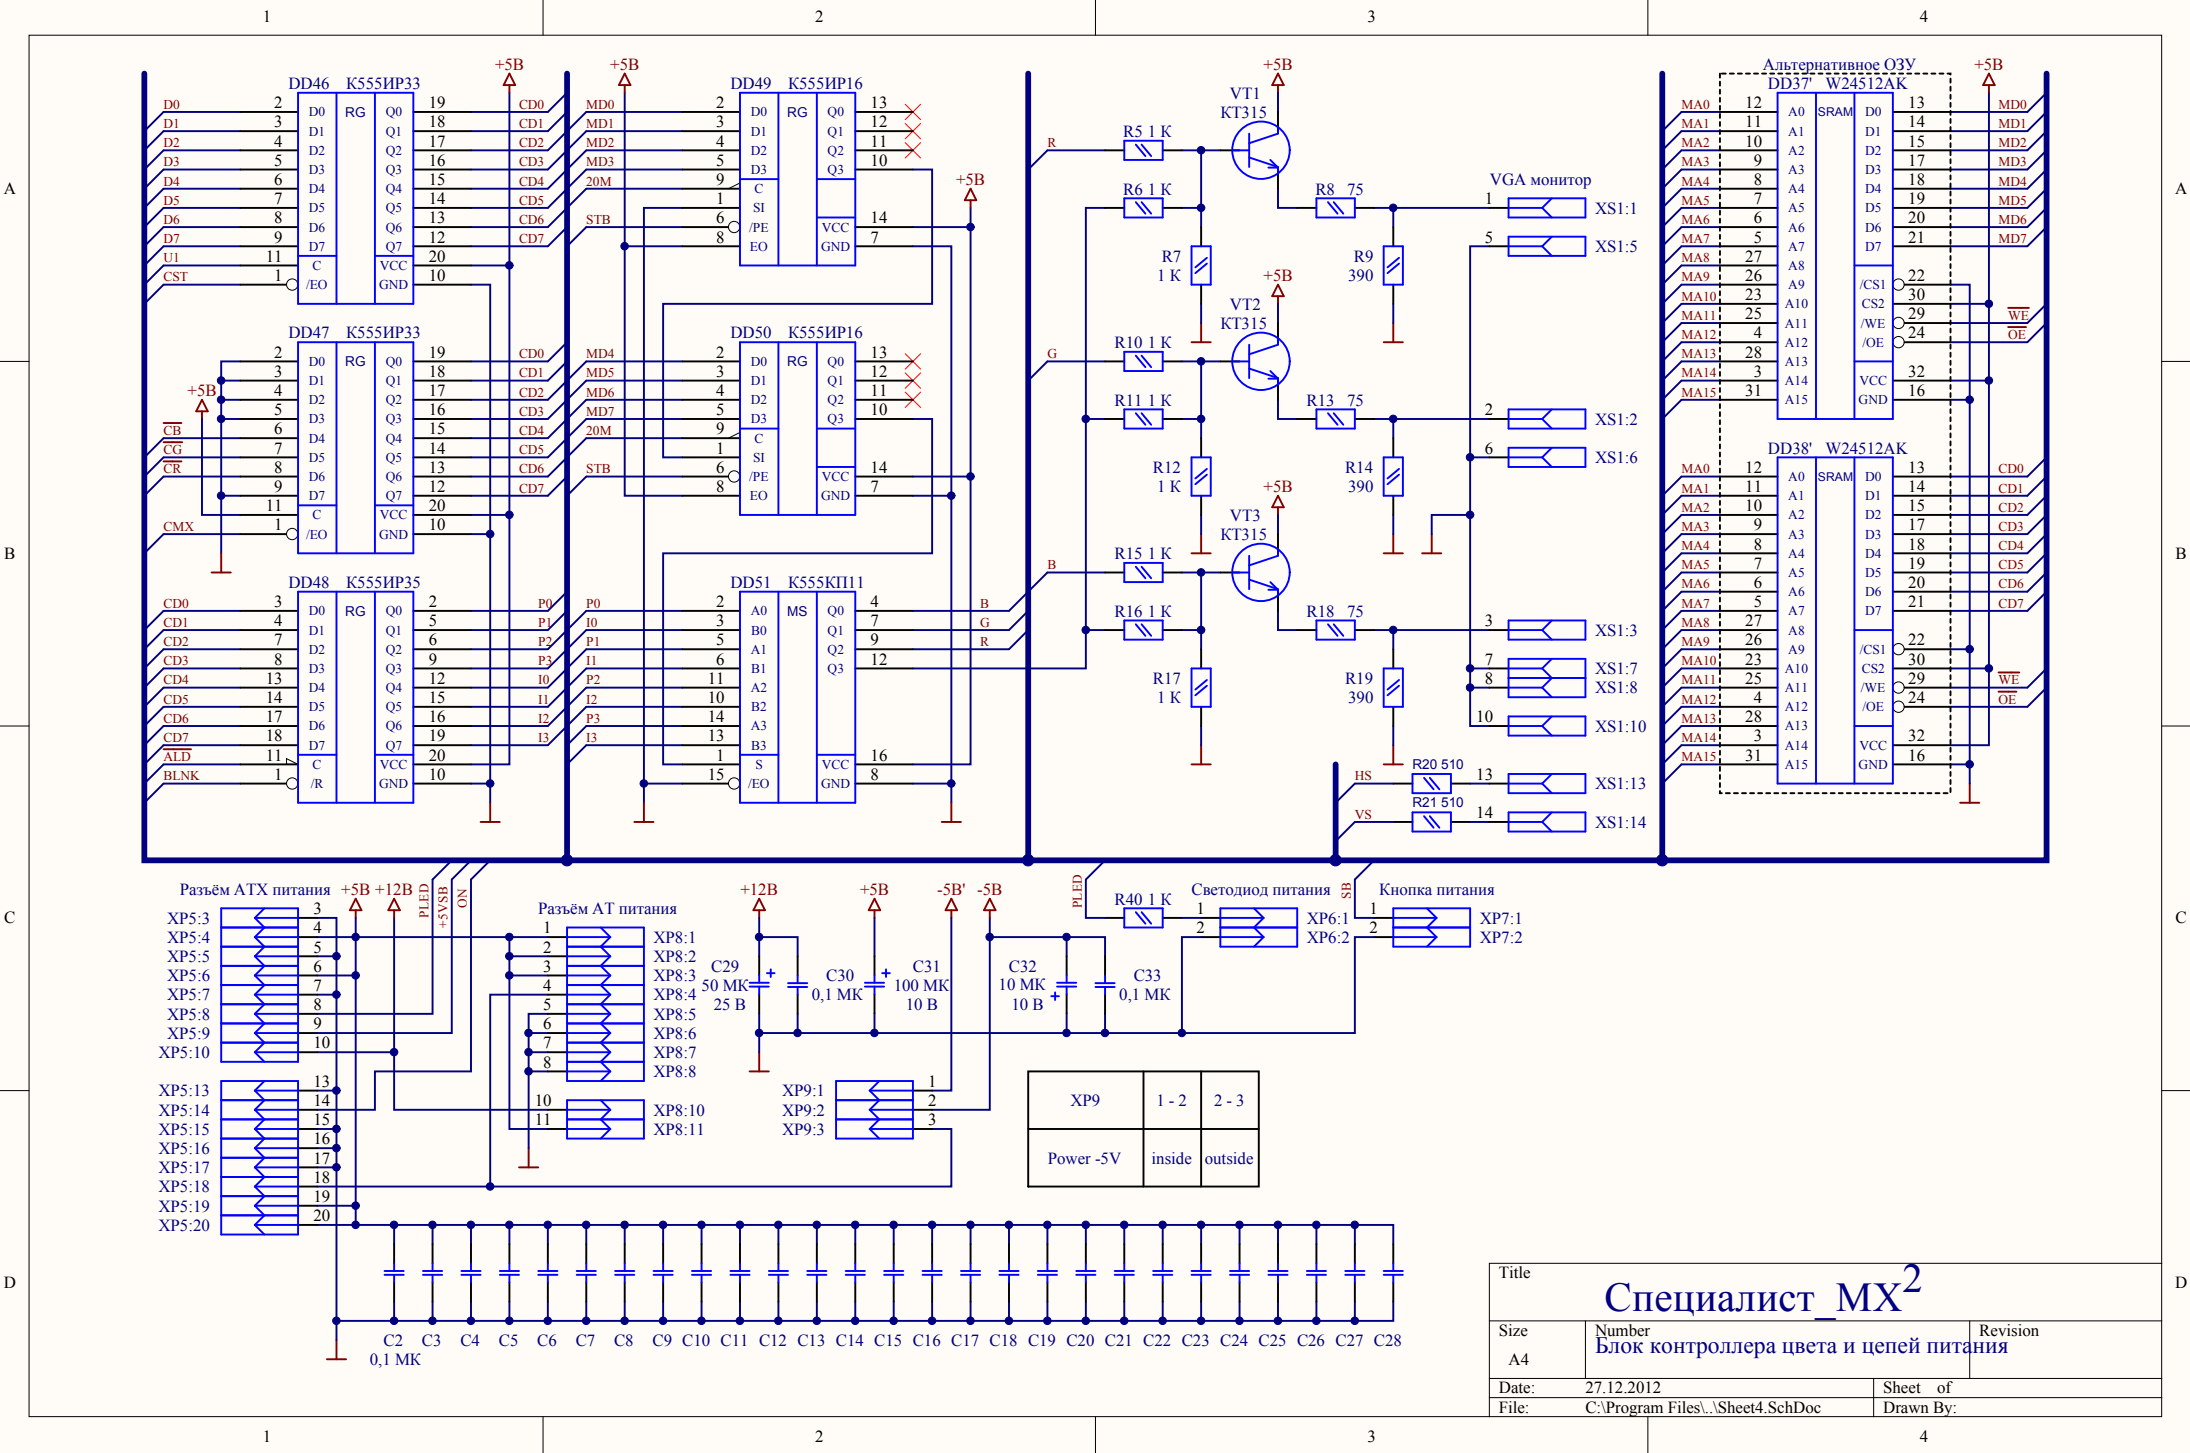

Title			
Специалист_MX²			
Size	Number	Revision	
A4	Блок синхροгенератора		
Date:	27.12.2012	Sheet of	
File:	C:\Program Files\...\Sheet1.SchDoc	Drawn By:	

Title			
Специалист_MX²			
Size A4	Number Блок селектора адресов	Revision	
Date:	27.12.2012	Sheet of	
File:	C:\Program Files\Sheet2.SchDoc	Drawn By:	

XP4	off	on
Floppy disk interface	on	off

Title		
Специалист_MX²		
Size	Number	Revision
A4	Блок памяти и микропроцессора	
Date:	27.12.2012	Sheet of
File:	C:\Program Files\Sheet3.SchDoc	Drawn By:

Title		
Специалист_MX²		
Size	Number	Revision
A4	Блок контроллера цвета и цепей питания	
Date:	27.12.2012	Sheet of
File:	C:\Program Files\Sheet4.SchDoc	Drawn By: